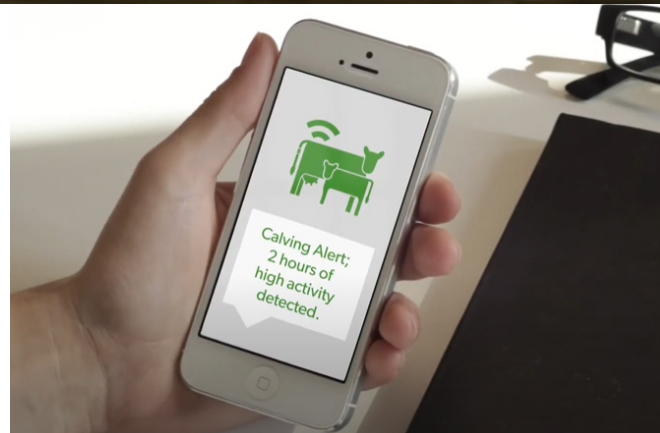

ДОСТАВКА

по предварителна заявка

Moocall Аларма за отелване

The **Moocall**
calving sensor

Не пропускайте часът преди/на раждане!

- Не пропускайте още едно раждане! Изпитана аларма за отелване от Moocall надеждно ви информира за предстоящо раждане. Ще имате достатъчно време да вземете всички необходими мерки и да уведомите ветеринарния лекар, ако е необходимо.
 - Новороденото теле ще бъде добре обгрижвано и ще получи жизненоважната доза коластра веднага след раждането. Помогнете навреме и спасете кравата и телето!
- Сигнализира един час преди раждането чрез SMS, E-mail или приложение.
Изпраща до два телефонни номера и до три E-mail-адреса.
- Безплатно приложение „Breed Manager by Moocall“ за iOS и Android.
 - Устройството може да се използва последователно върху всички животни. Подходящ е за всички породи говеда (Лимузин, Ангус и др.) Благодарение на гъвкаво регулируемо затваряне с тресчотка.
 - Лесно зареждане чрез USB.