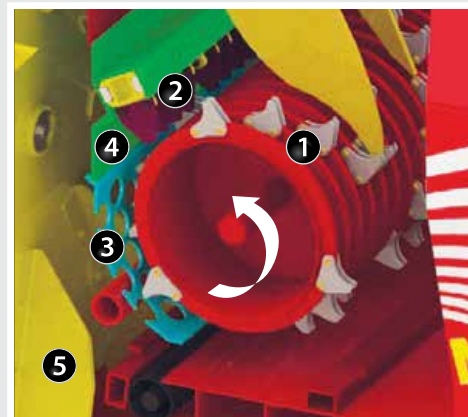

Сламонарязващ апарат Dual Chop за по-къса слама

1. Напречен битер
2. Ножове
3. Сито
4. Бланкираща планка
5. Вентилационна камера

Системата Dual Chop се включва дистанционно само с натискането на едно копче. При задействане на системата бланкиращата планка се спуска надолу - по този начин се преминава в нов режим на рязане от дългакъм по-къса слама.