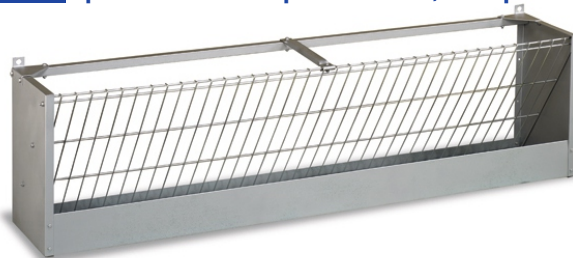

ПАСИЩНИ ХРАНИЛКИ ЗА ОВЦЕ

291255

ПАСИЩНА ХРАНИЛКА С ПОКРИВ:

- 12 хранителни места;
- изработена от поцинкована стомана;
- подходяща за коне и за говеда;
- подходяща за рулонни и за квадратни бали;
- две отварящи се страници;
- вътрешни размери: 2 x 2 m;
- размери: Д x Ш x В: 2.12 x 2.12 x 2.50 m.

ХРАНИЛКИ И ПОИЛКИ

Автоматична поилка с поплавък

60110 Хранилка за монтиране на стена, 2 метра

Размери: 2000 X 360 X 520 мм

Хранилка за монтиране на стена, 1 метър

Размери: 980 X 360 X 520 мм

60550 Поилка с поплавък за овце 1 метър