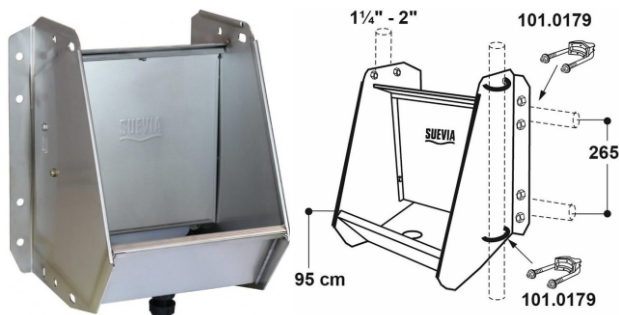

ХРАНИЛКИ И ПОИЛКИ

Автоматична поилка с поплавък

60110 Хранилка за монтиране на стена, 2 метра

Размери: 2000 X 360 X 520 мм

Хранилка за монтиране на стена, 1 метър

Размери: 980 X 360 X 520 мм

60550 Поилка с поплавък за овце 1 метър

Размери: 980 X 300 X 570 мм

60100 Хранилка за овце 2 метра

Размери: 1900 X 700 X 1000 мм

Индивидуална хранилка

60630

Размери: 370 X 470 X 520мм

1300600 Поилка с поплавък

Кръгла пасищна хранилка за сено
с 8 места за хранене