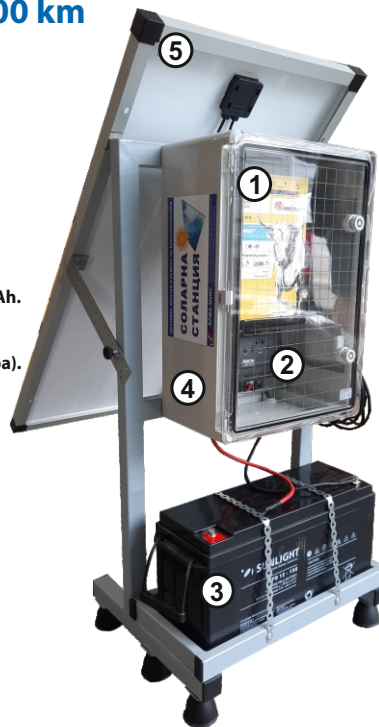

СОЛАРНИ ЕЛЕКТРОПАСТИРИ- ПРЕНОСИМИ И СТАЦИОНАРНИ МОДЕЛИ

Стационарни влагозащитени мощни соларни станции

За дълги ел. огради до 100 km

1. Мощни дигитални енергизатори: Gallagher , Horizont или Fensee.
2. Дигитален заряден контролер.
3. Тягов акумулатор 150 Ah или 200 Ah.
4. Защитна кутия с прозрачен капак.
5. Соларни панели от 100 W до 450 W (според мощността на енергизатора).

Примерни конструкции

Alpha Mix production

Преносими влагозащитени модели

За средно дълги ел. огради до 8 km.

1. Енергизатори от серията AKO, TITAN , Horizont, Gallagher или Fensee.
2. Дигитален заряден контролер.
3. Тягов акумулатор 100 Ah.
4. Защитна кутия с прозрачен капак.
5. Соларни панели от 50, 60,80 до 100 W.

Примерна конструкция

Alpha Mix production

Преносими соларни боксове до 50 W

За къси до средно дълги ел. огради до 6-7 km.

1. Енергизатори Fensee, AKO, TITAN, Horizont, Gallagher.
2. Заряден контролер STEKA.
3. Тягови акумулатори 60 Ah, 75 Ah или 100 Ah.
4. Соларни панели 20 W, 30 W, 40 W, 50 W.

Примерни конструкции

Alpha Mix production

Соларни енергизатори Sun Power S

Компактни, надеждни и леки за пренасяне.

Соларни панели 15 W/30W. Гелов акумулатор 18Ah. Външно зарядно.

За ел. пастири до 500 m.

Модел: Sun Power S 500 8 W

За ел. пастири до 1500 m.

Модел: Sun Power S 1500 15 W

За ел. пастири до 3000 m.

Модел: Sun Power S 3000 30 W

За ел. пастири до 1000 m.

Модел: Sun Power S 1000 8 W