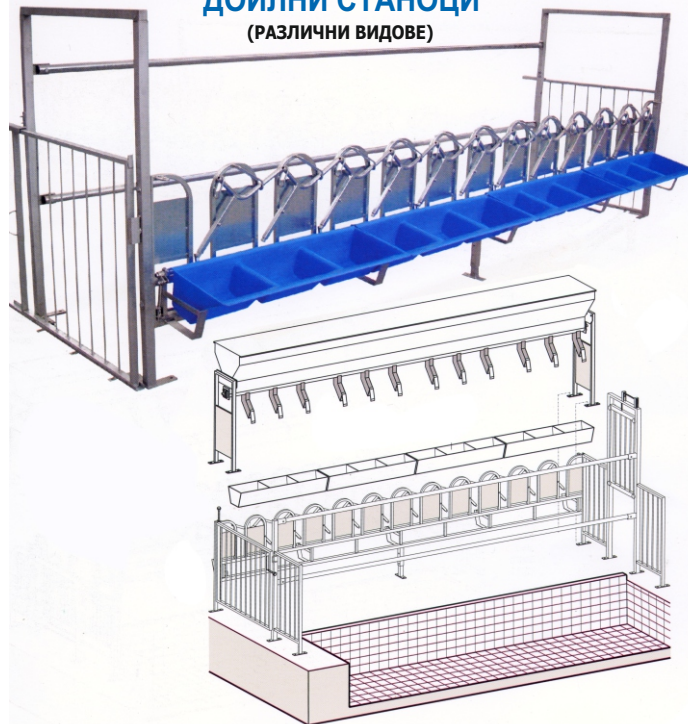

ДОИЛНИ СТАНОЦИ

(РАЗЛИЧНИ ВИДОВЕ)

Доилните станци стандартно се състоят от фиксираща система и хранилки. Предлагат се в типоразмери 1x 6, 1x 8,

1x 12, 1x 24.

Могат да се вдвояват като 2x 6, 2x 8, 2x 12 и 2x 24.

Допълнителното оборудване включва:

- -входно - изходни врати;
- -дозиращ бункер с дозираща система;

- -пневматично дистанционно управление на дозирането (изисква малък компресор);
- -система "бърз изход" (изисква компресор).

Има два варианта:

- -за подов монтаж без канал за доячите;
- за доилна зала с канал за доячите.