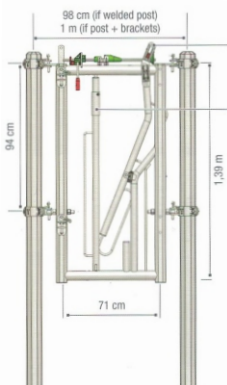

16603

160.0160

Материал: UV - устойчив високоплътен полиетилен
Дъно: тип медна пита

ФИКСИРАЩ БОКС ЗА ОСЕМЕНЯВАНЕ

Боксът съдържа един нагласяващ се фиксатор, наспред големината на животното, който е лесно демонтируем с използване на един заден лост за освобождаване на паднали животни. Този фиксатор се поддържа от два осмоъгълни поста разположени на 1 м един от друг.
Размери: 71 x 1,39 x 98 x 94 cm
Тегло: 41 кг. (без клетката).