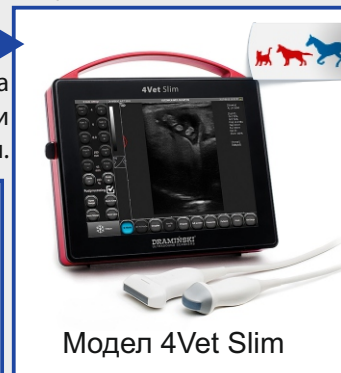

Портативен модел **iScan mini**

Това е портативен скенер с размер на мобилен телефон, който е предназначен за работа във фермата или на пасището. Лек и удобен за работа, с брилянтно чисто изображение-незаменим инструмент за репродуктивни изследвания, както и за автоматично измерване на фоликулата. Притежава WiFi антена за стрийминг или споделяне на изображения и кратки клипове.

Челник с **OLED видео-очила**

С челника операторът на ехографа е свободен да се движи и да наблюдава наоколо, докато сканира дадено животно. OLED е върховна технология на несравним контраст и яркост на изображението спрямо LED-технологията. Невероятен комфорт на работа за ветеринарните специалисти с възможност за опериране на ехографите на слънце или в тъмно помещение. Тази върхова техника не изисква зареждане от зарядно устройство, а просто се включва към ехографа.

Универсален скенер за крави, коне и овце **iScan 2**

Незаменим е за работа вътре във фермата поради високата резистентност, водоустойчивост и якост на корпуса. Освен това притежава голям дисплей с ярка и контрастна картина, USB, възможност за включване на челник с OLED-екран, две Li-ion батерии с възможност за 7-часова работа за всяка от тях... Притежава множество функции за репродуктивни анализи в т.ч. и наблюдаване на зародиша като изображение или мултипликация...

Специализиран скенер **4Vet Slim**

Ултразвуков скенер с висококачествен образ за диагностика на дребни преживни животни и коне. Перфектен за смесени ветеринарни практики.

Модел 4Vet Slim

Модел DOD2

Детектор за овулация на кучета **DOD2**